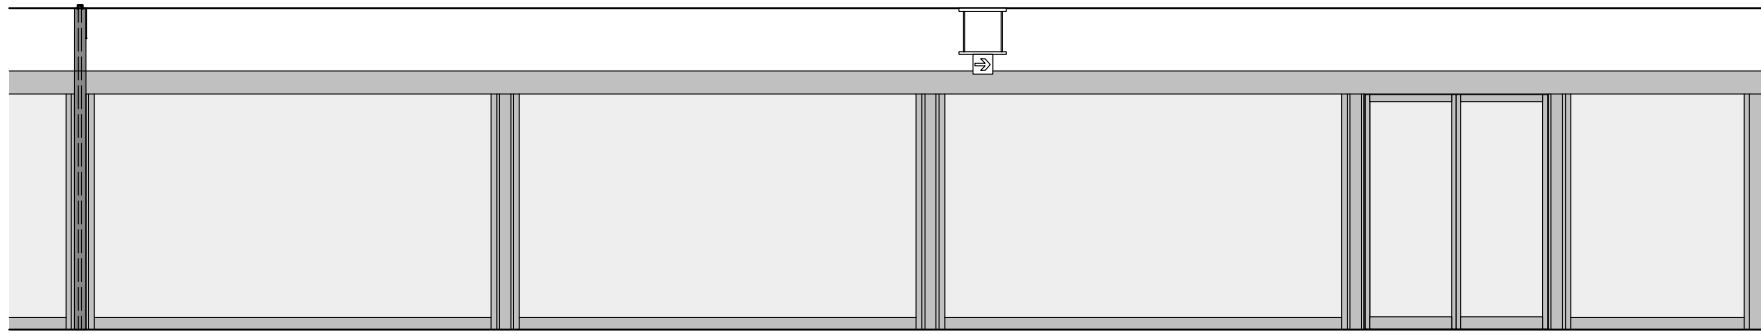

ソファ  
510x1550x380

アンゲート  
600x600

	DRAWN ..	COMPLETION DRAWN ..	DRAWING ..	REVISION ..	生活工房ギャラリー	PROJECT No.	DRAWING TITLE	DRAWING No.
	CHECKED ..	CHECKED ..				平面図	A-01	
	APPROVED ..	APPROVED ..				SCALE	2019.05.26	
						A3:1/80		