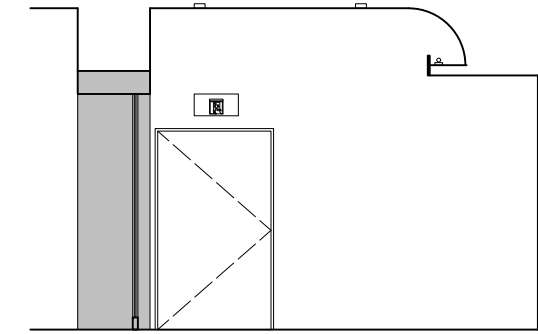

ソファ  
510x1550x380

アンゲート  
600x600

	DRAWN ..	COMPLETION DRAWN ..	DRAWING ..	REVISION ..	生活工房ギャラリー	PROJECT No.	DRAWING TITLE	DRAWING No.
	CHECKED ..	CHECKED ..				平面図	A-01	
	APPROVED ..	APPROVED ..				SCALE	2019.05.26	
						A3:1/80		