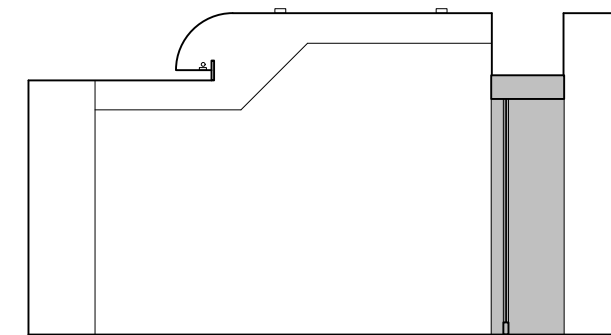

ソファ  
510x1550x380

アンゲート  
600x600

	DRAWN ..	COMPLETION DRAWN ..	DRAWING ..	REVISION ..	生活工房ギャラリー	PROJECT No.	DRAWING TITLE	DRAWING No.
	CHECKED ..	CHECKED ..				平面図	A-01	
	APPROVED ..	APPROVED ..				SCALE	2019.05.26	
						A3:1/80		